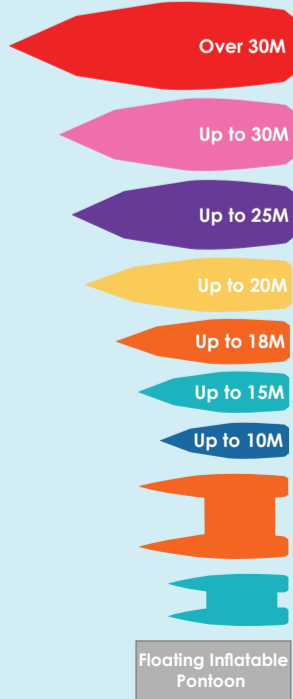

Currently Available

Floating Inflatable Pontoon